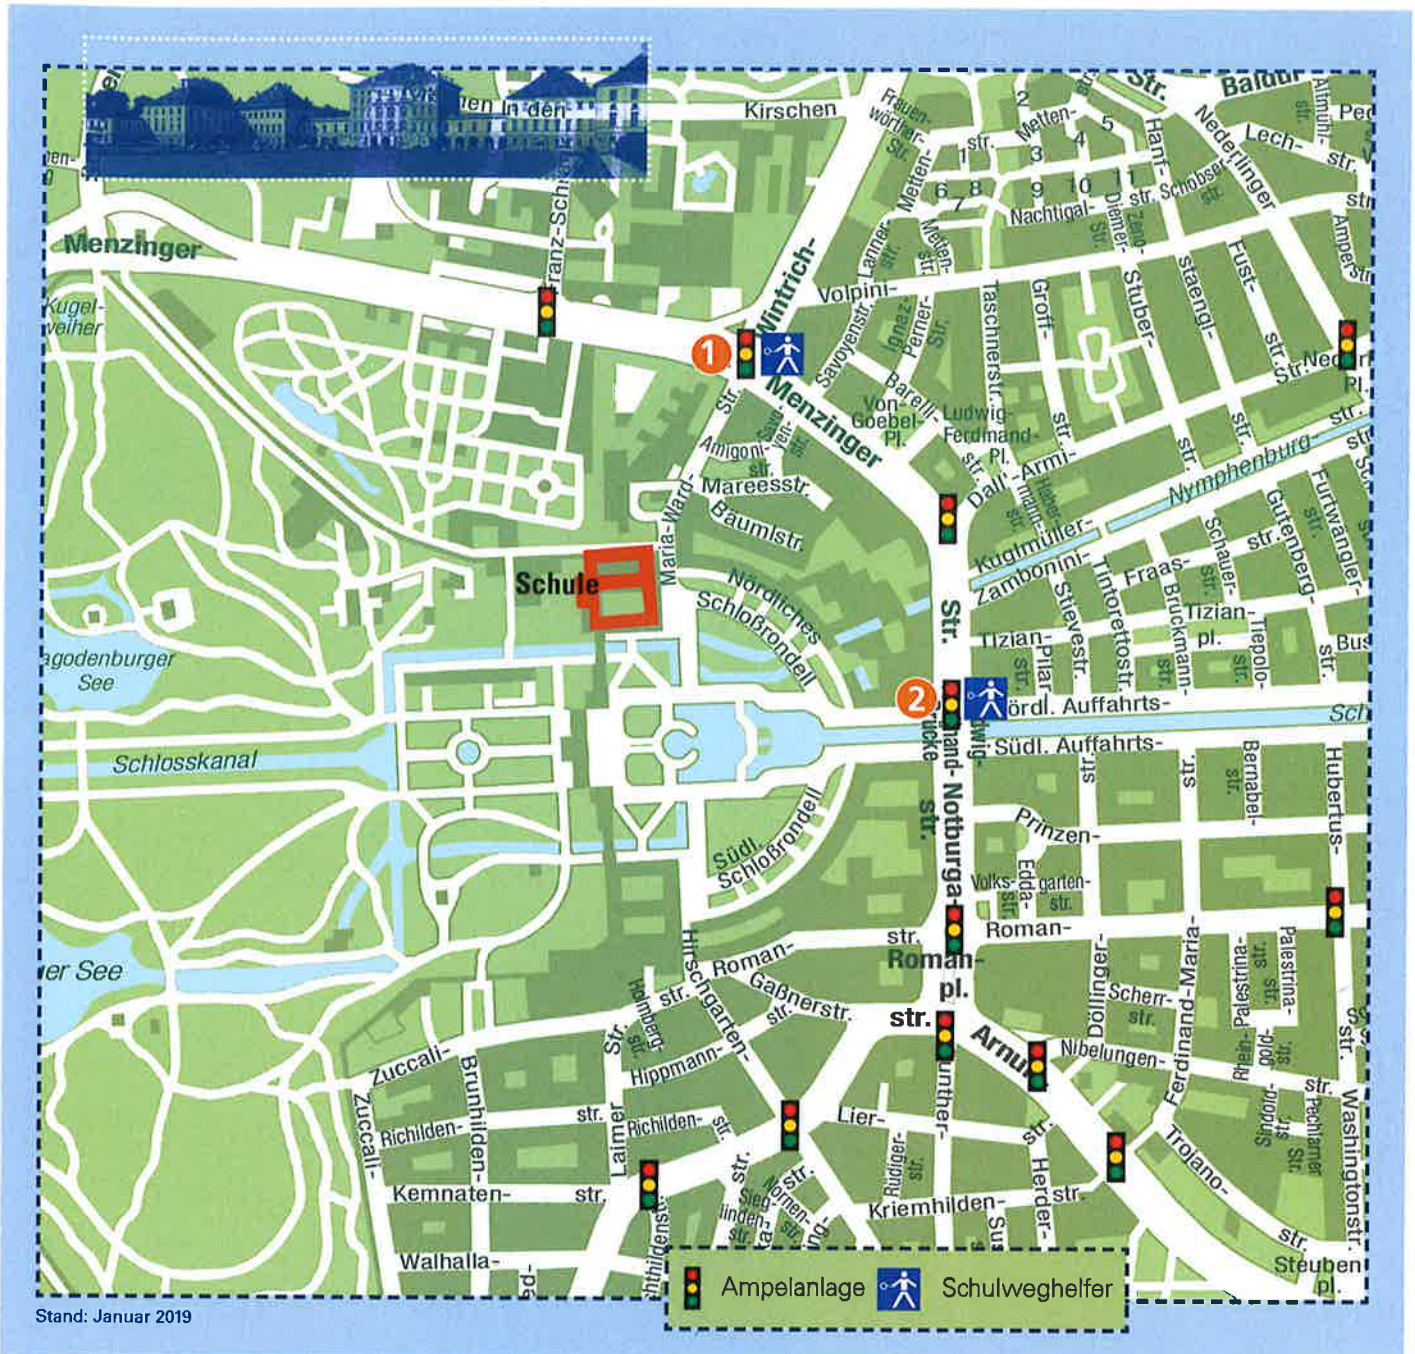

Der Schulwegplan für die Schule Ihres Kindes

i Informationen über Ihre Schule

Grundschule München

Anschrift: Maria-Ward-Straße 1
 80638 München
 Telefon: 089 17 01 30
 Telefax: 089 17 80 99 25
 E-Mail: gs-maria-ward-str-1@muenchen.de
 Homepage: www.gs-maria-ward.de
 Schulleitung: Frau Maria Elisabeth Lindauer,
 Telefon: 089 17 01 30
 Verkehrslehrkraft: Frau Ioana Mairoth,
 Telefon: 089 17 01 30
 Sekretariat: Frau Petra Dauser, Mo.-Do. 7:30-11:15 Uhr
 Elternbeiratsvorsitz: Frau Stephanie Normann

! Wichtige Hinweise

Fahrräder und Roller müssen am Fahrradständer abgestellt werden.